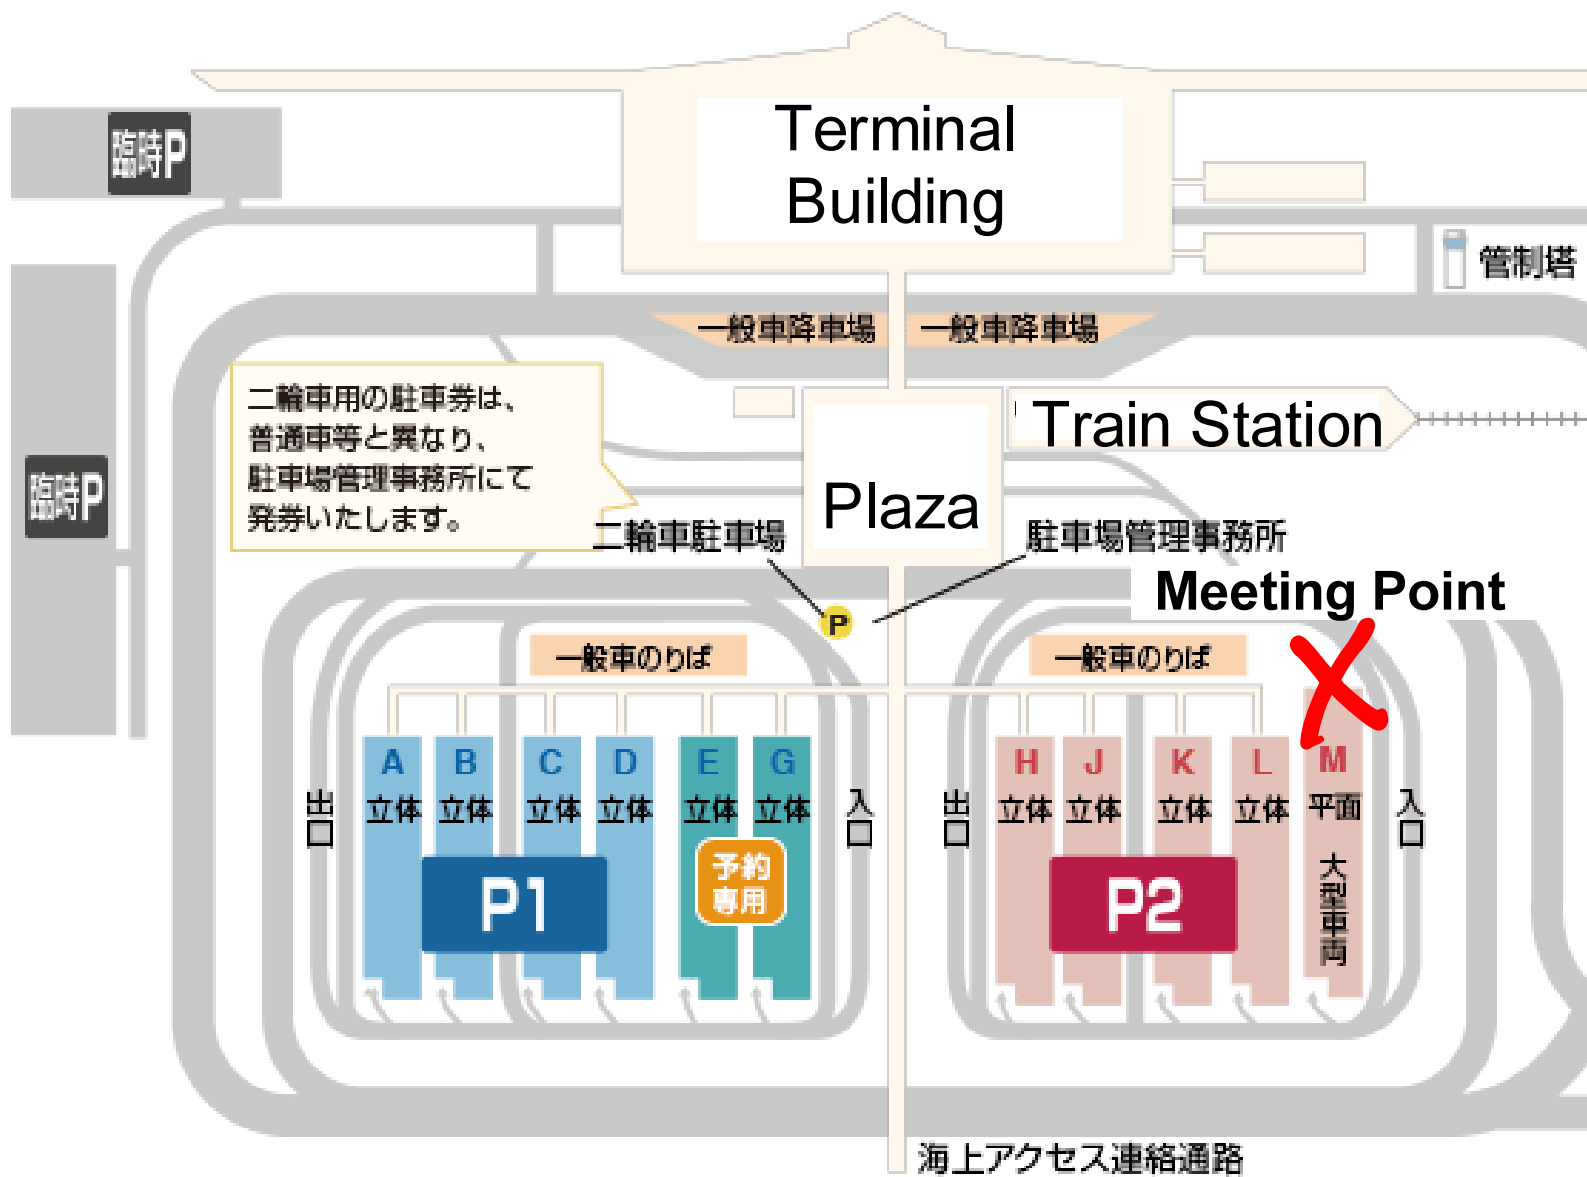

# Nagoya- Centrair Chubu Airport Meeting Point

Meeting time is 1 hour after flight arrival.  
Phone 0562-38-7662 or 050-3136-5553.

**P1** 立体 3,360台

**P2** 立体 2,320台  
平面 (大型可) 120台

**臨時P** 平面: 4,300台 ※内2,100台は砂利敷

※C・D・H・J棟は予約専用

**○ Meeting Point Car Park M**